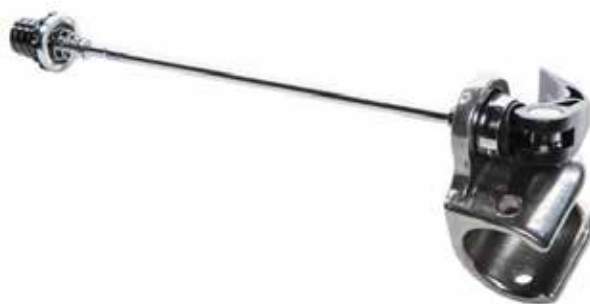

Código 6420101002

Precio
\$120.990

**KIT DE REMOLQUE
BICCLETAS USO EN
CHARRIOT**

Código 6420100506

Aluminio

Precio

\$199.990

**COPLA DE MONTAJE LIBERACION
RAPIDA PARA USO CON
REMOLQUES THULE**

Aluminio

Código 6420100796

Precio

\$69.990

**SOPORTE PARA CABEZA
AJUSTABLE**

Para bebés de 6 a 18 meses

Código 6420201517

Precio