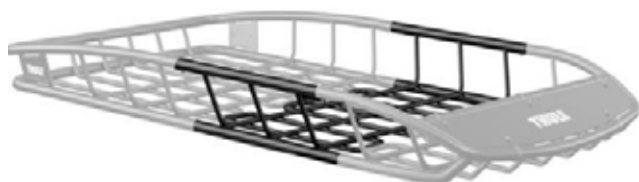

Código 64629001

Precio
\$2.099.990

PARRILLAS DE TECHO

CANASTO AL TECHO CANYON 859XT

104x127x15 cm,
Estructura de Fierro

Código 64859/002

Precio
\$779.990

EXTENCION PARA CANYON 859/859002