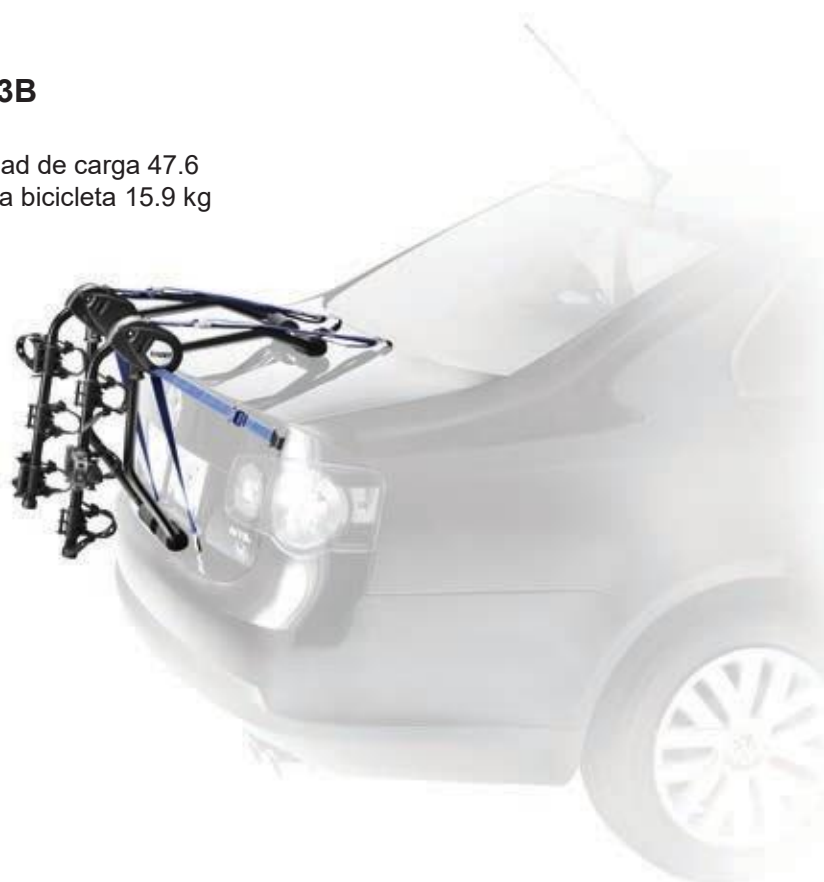

PORTABICILETAS DE PUERTA TRASERA - PORTALON O MALETA

PASSAGE 910XT, 2B UNIVERSAL

Bicicletas 2 - Capacidad de carga
31.8kg Peso máximo de la bicicleta
15.9 kg

Código 64910XT

Precio
$ 249.990

PASSAGE 911XT, 3B UNIVERSAL

Bicicletas 3 - Capacidad de carga 47.6
kg Peso máximo de la bicicleta 15.9kg

Código 64911XT

Precio
$ 279.990

GATEWAY PRO 3B

Bicicletas 3 - Capacidad de carga 47.6
kg Peso máximo de la bicicleta 15.9 kg

Código 64900700

Precio
$469.990